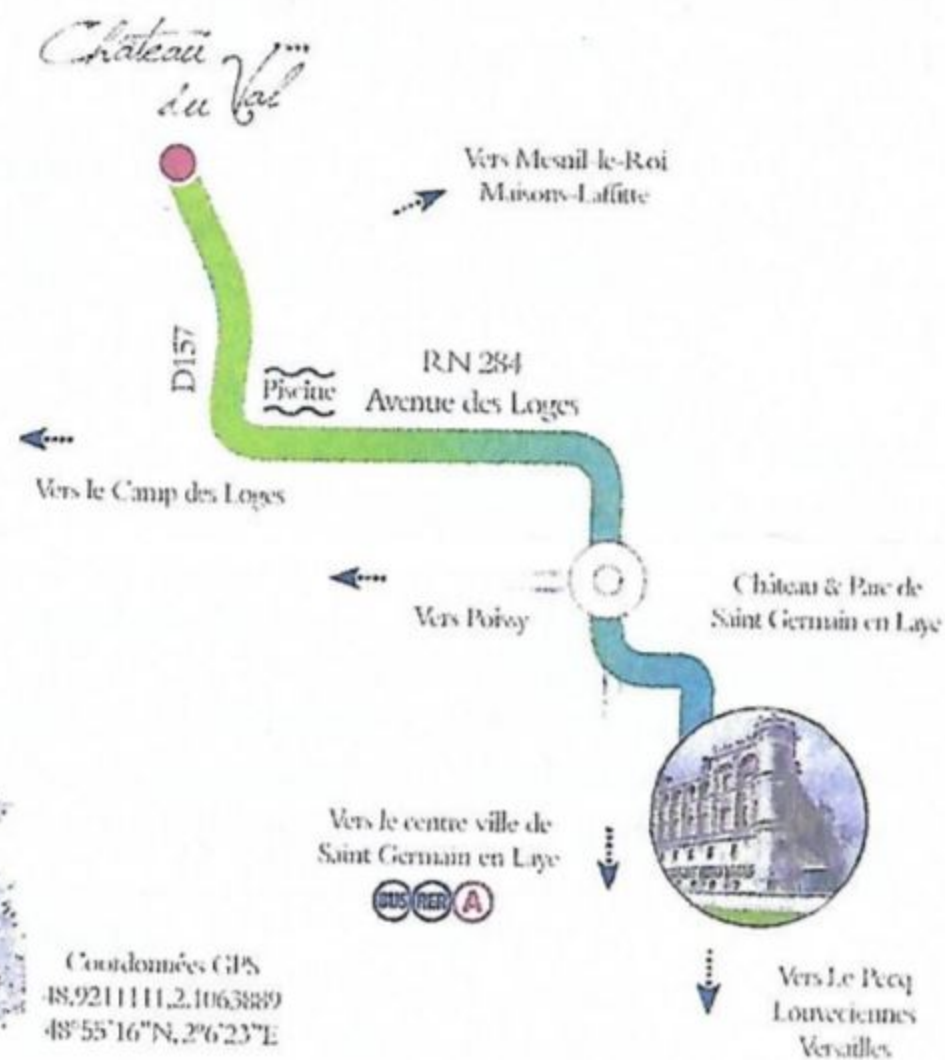

Pour vous rendre au Château du Val

Depuis Paris :

A13 sortie Poissy ou Saint Germain en Laye, A86 direction Rueil-Malmaison puis N13, en direction de Bougival/Saint Germain en Laye.

Depuis la province :

A14 sortie Poissy puis N190 et D157.

En transports en commun :

RER Ligne A - Station Saint Germain en Laye

(située à 3 km de la résidence).

Coordonnées GPS
48.9211111, 2.1063889
48°55'16\"/>